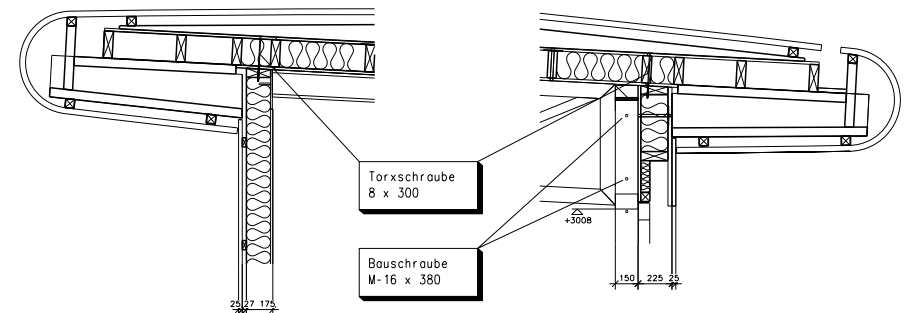

Grob Bauplanung GmbH
Unterwiesenstrasse 1 8355 Aadorf
Tel 052 365 04 04
Fax 052 365 04 06
E-mail h@grob-bauplanung.ch
Internet www.grob-bauplanung.ch

Grob

Planungsbüro
für den Holzbau

Objekt: Restaurant in Wetzikon

Ausgeführte Arbeiten

- Statische Berechnung
- Konstruktionsdetails
- Produktions- und Montagepläne
- Holzlisten
- Bestelllisten
- Maschinenansteuerung

Detail First

Detail Traufe