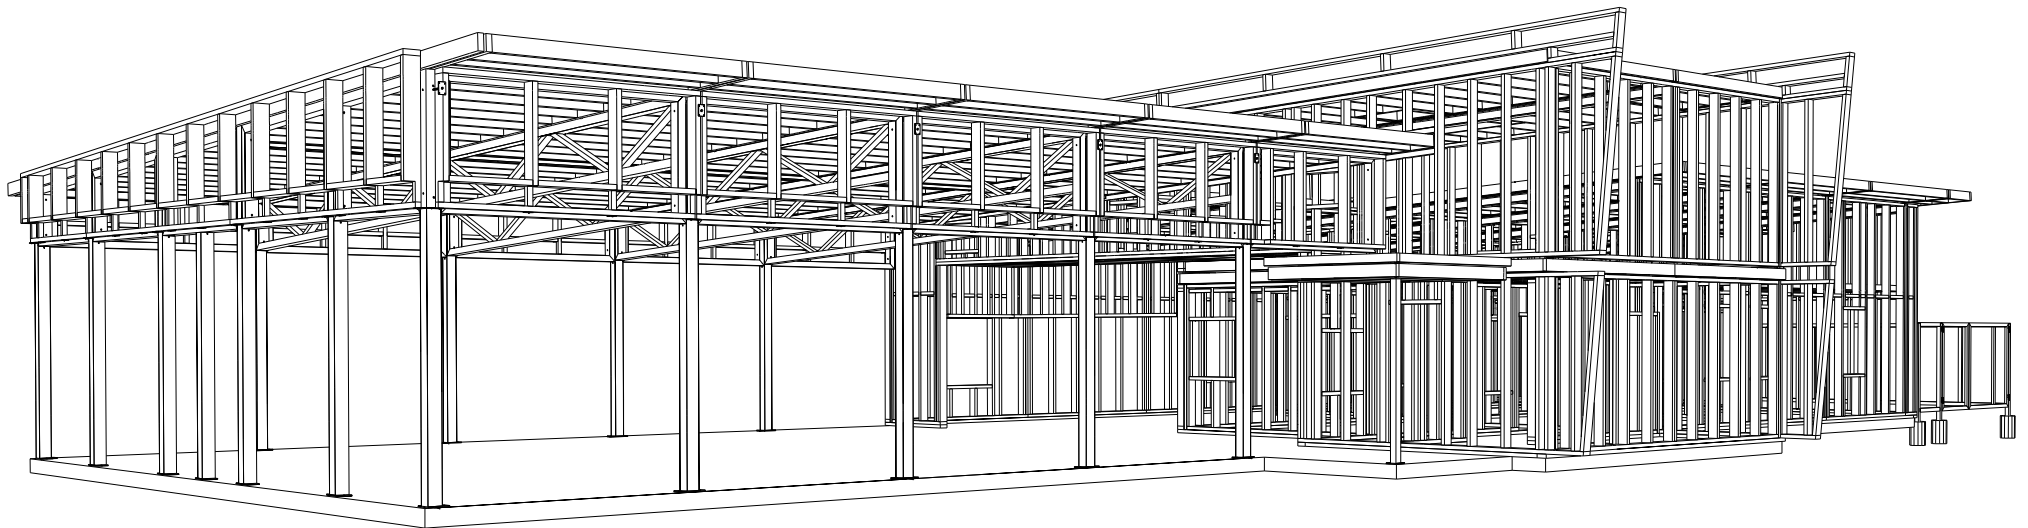

Grob Bauplanung GmbH
Unterwiesenstrasse 1 8355 Aadorf
Tel 052 365 04 04
Fax 052 365 04 06
E-mail h@grob-bauplanung.ch
Internet www.grob-bauplanung.ch

Grob

Planungsbüro
für den Holzbau

Objekt: Restaurant in Wetzikon

Ausgeführte Arbeiten

- Statische Berechnung
- Konstruktionsdetails
- Produktions- und Montagepläne
- Holzlisten
- Bestelllisten
- Maschinenansteuerung

Detail First

Detail Traufe