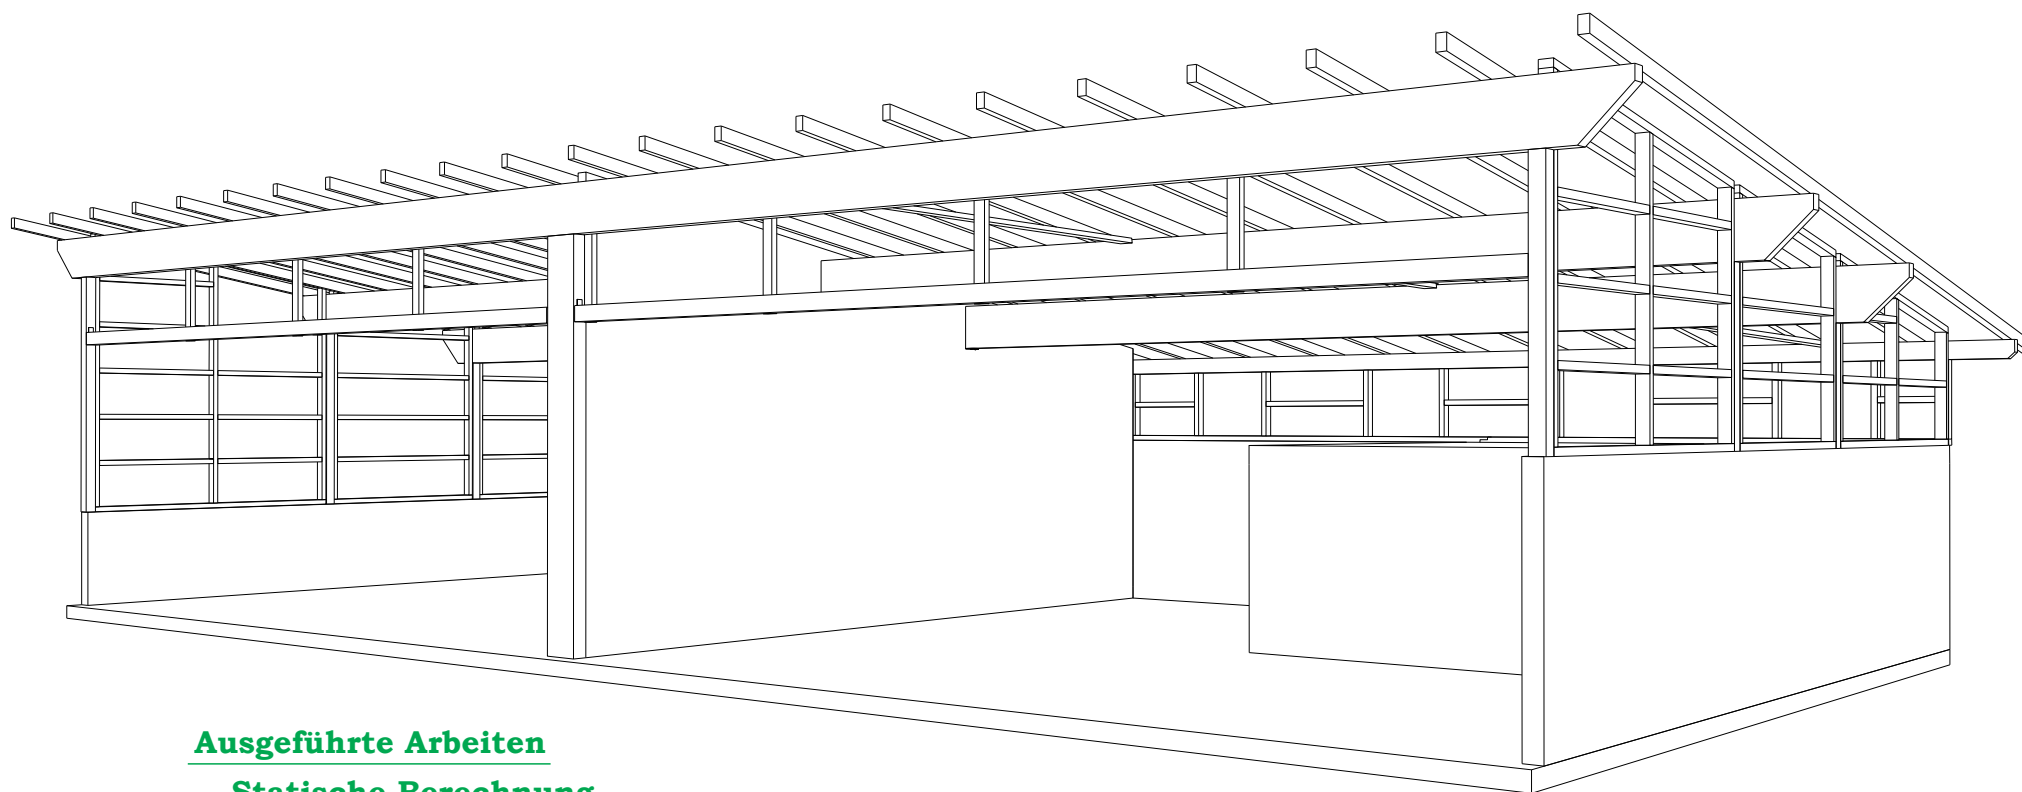

Grob Bauplanung GmbH
Unterwiesenstrasse 1 8355 Aadorf
Tel 052 365 04 04
Fax 052 365 04 06
E-mail h@grob-bauplanung.ch
Internet www.grob-bauplanung.ch

Grob

Planungsbüro
für den Holzbau

Objekt: Einstellhalle in Eich